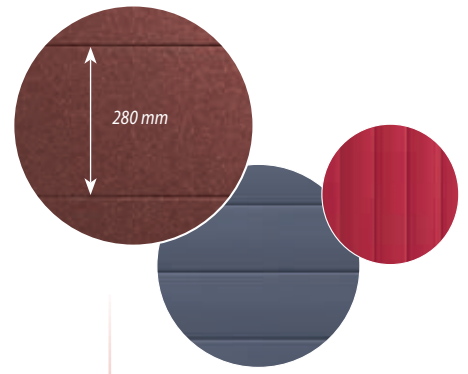

NOUVEAU

Disponible en lames très larges 280 mm,
en lames larges 160 mm
ou en lames 80 mm,
verticales ou horizontales,
selon les modèles.

ÉOLE **FAROU** - A
Uniquement lames très larges