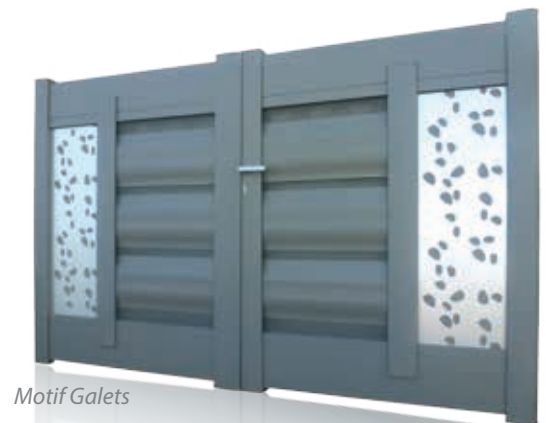

Clôture **BOREAL**

Portail TITANE, 2 vantaux, tôle inox motif traits et portillon TITANE

NUANCE Select®

A composer soi-même !

Forme A uniquement

Tôles en aluminium anodisé naturel

NUANCE SELECT
TOPAZE - A
(option motif sinusoïdal et poignée de tirage)