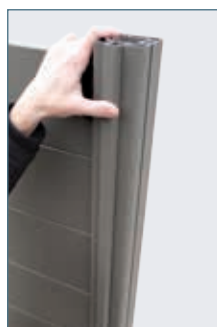

Une multitude
de possibilités !