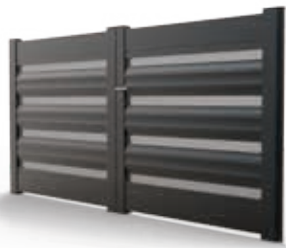

NUANCE INDIGO - A