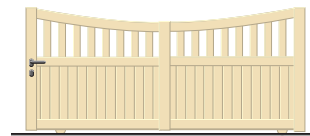

Les portails coulissants sont livrés avec le guidage intégré dans la traverse haute pour une esthétique dans l'air du temps.

OUTREMER EVOLUTION **SAMOA - A**
deux vantaux, lames 80 mm

OUTREMER EVOLUTION **SAMOA - A**
coulissant, option lames larges

ÉOLE PONANT - F

ÉOLE MISTRAL - G

ÉOLE SUROÏT - G

ÉOLE PONANT - G

Disponible en lames très larges 280 mm,
en lames larges 160 mm
ou en lames 80 mm,
verticales ou horizontales,
selon les modèles.

NOUVEAU

ÉOLE FAROU - A uniquement
Uniquement lames très larges