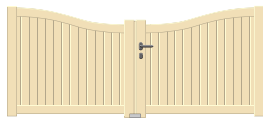

ÉOLE **NOROÏT** - F