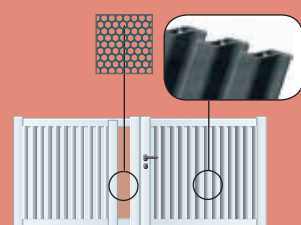

Disponible en lames larges 160 mm
ou en lames 80 mm.

Portail **TONGA EVOLUTION**, 2 vantaux

Forme A uniquement

Portail barreaudé deux vantaux, modèle **SAMOA**,
remplissage lames 80 mm.

Déclinée d'une gamme très appréciée, **Outremer Evolution** se distingue par une caractéristique qui rencontre un franc succès : la **fabrication sur mesure**. La gamme est en outre disponible dans tous les coloris et propose plusieurs possibilités d'options et finitions, comme par exemple le joint de battue central.

ÉOLE TRAMONTANE - G

ÉOLE MISTRAL - G

ÉOLE MISTRAL - F

Modèles barreaux à occlusion partielle

ÉOLE ASPRE
A uniquement

ÉOLE GREGALE
A uniquement

Lames larges 160 mm
ou lames 80 mm,
verticales ou horizontales,
uniquement sur le modèle Grégale.

ÉOLE MALOJA
A uniquement

Les coulissants

ÉOLE MISTRAL - A

ÉOLE SUROÏT - A

ÉOLE PONANT - A

ÉOLE TRAMONTANE - A
(remplissage option lames fougères)

ÉOLE MISTRAL - D
(lames fougères)

ÉOLE SUROÏT - D