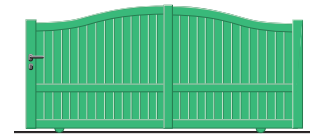

Disponible en lames larges 160 mm
ou en lames 80 mm.

Portail **TONGA EVOLUTION**, 2 vantaux

Forme A uniquement

Portail barreaudé deux vantaux, modèle **SAMOA**,
remplissage lames 80 mm.

Déclinée d'une gamme très appréciée, **Outremer Evolution** se distingue par une caractéristique qui rencontre un franc succès : la **fabrication sur mesure**. La gamme est en outre disponible dans tous les coloris et propose plusieurs possibilités d'options et finitions, comme par exemple le joint de battue central.

Les portails coulissants sont livrés avec le guidage intégré dans la traverse haute pour une esthétique dans l'air du temps.

OUTREMER EVOLUTION **SAMOA - A**
deux vantaux, lames 80 mm

OUTREMER EVOLUTION **SAMOA - A**
coulissant, option lames larges

ÉOLE TRAMONTANE - G

ÉOLE MISTRAL - G

ÉOLE MISTRAL - F

Modèles barreaux à occlusion partielle

ÉOLE ASPRE
A uniquement

ÉOLE GREGALE
A uniquement

Lames larges 160 mm
ou lames 80 mm,
verticales ou horizontales,
uniquement sur le modèle Grégale.

ÉOLE MALOJA
A uniquement

Les coulissants

ÉOLE MISTRAL - A

ÉOLE SUROÏT - A

ÉOLE PONANT - A

ÉOLE TRAMONTANE - A
(remplissage option lames fougères)

ÉOLE MISTRAL - D
(lames fougères)

ÉOLE SUROÏT - D