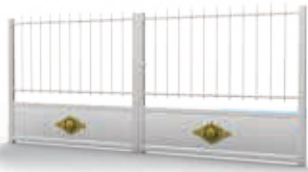

SYMPHONIE®

Portail **WAGNER**, 2 vantaux, forme E
Option fleurs de lys, marguerites et rosaces dorées, rangée de petites volutes hautes, grandes volutes sur traverses intermédiaires, clôture Albinoni

SYMPHONIE **BEETHOVEN - A**
option rosaces dorées et pointes