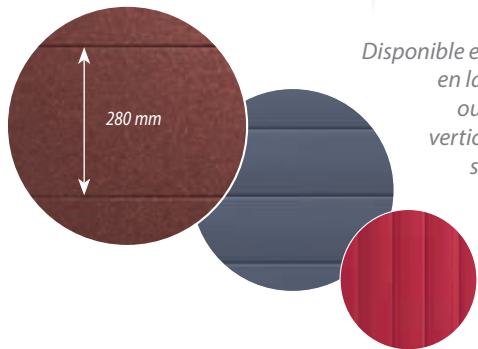

Disponible en lames larges 160 mm
ou en lames 80 mm.

Portail **TONGA EVOLUTION**, 2 vantaux

Forme A uniquement

Portail barreaudé deux vantaux, modèle **SAMOA**,
remplissage lames 80 mm.

Déclinée d'une gamme très appréciée, **Outremer Evolution** se distingue par une caractéristique qui rencontre un franc succès : la **fabrication sur mesure**. La gamme est en outre disponible dans tous les coloris et propose plusieurs possibilités d'options et finitions, comme par exemple le joint de battue central.

ÉOLE PONANT - F

ÉOLE MISTRAL - G

ÉOLE SUROÏT - G

ÉOLE PONANT - G

Disponible en lames très larges 280 mm,
en lames larges 160 mm
ou en lames 80 mm,
verticales ou horizontales,
selon les modèles.

NOUVEAU

ÉOLE FAROU - A uniquement
Uniquement lames très larges