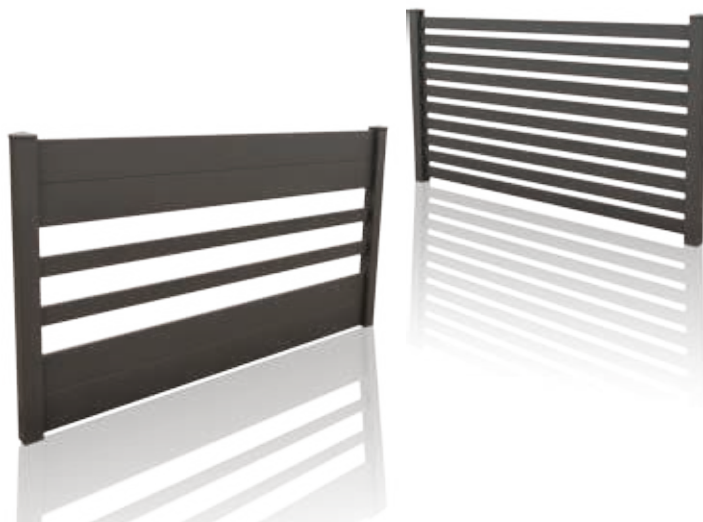

Une multitude
de possibilités !