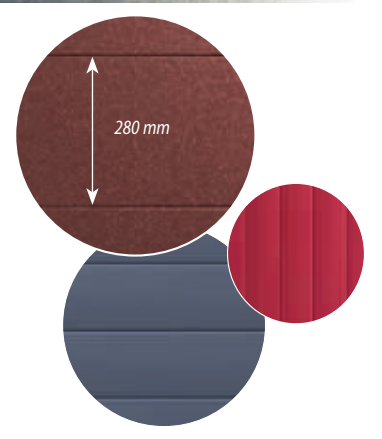

motif Bubbles

motif Prairie

A composer soi-même !

MOSAÏC ZELLIGE - A

MOSAÏC MAJOREL - A

MOSAÏC TESSELLE - A

MOSAÏC MARTELINÉ - A

Portail GREGALE, 2 vantaux, forme A

ÉOLE®

Disponible en lames très larges 280 mm, en lames larges 160 mm ou en lames 80 mm, verticales ou horizontales, selon les modèles.

ÉOLE ALIZE - D

ÉOLE LEVANT - D

ÉOLE AUTAN - D

ÉOLE ALIZE - E

ÉOLE LEVANT - E