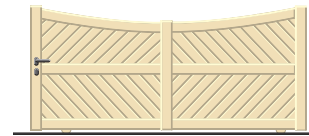

ÉOLE PONANT - G