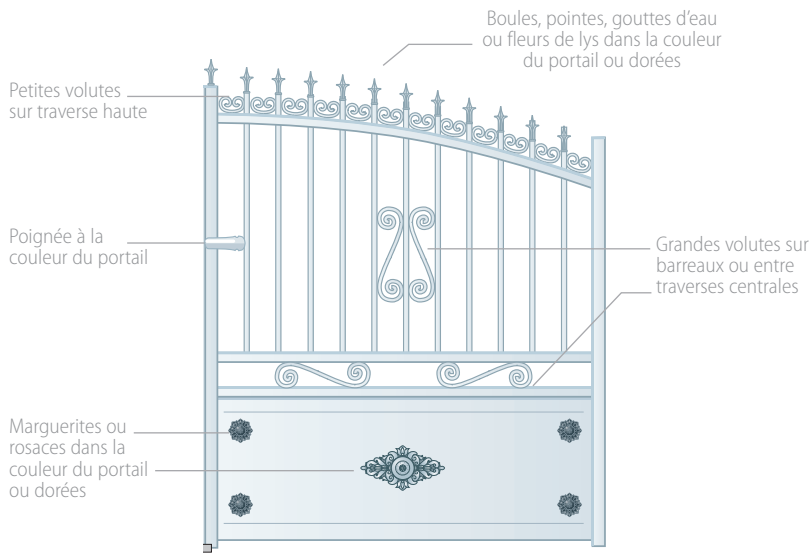

Les finitions

QUALITÉ
KSA