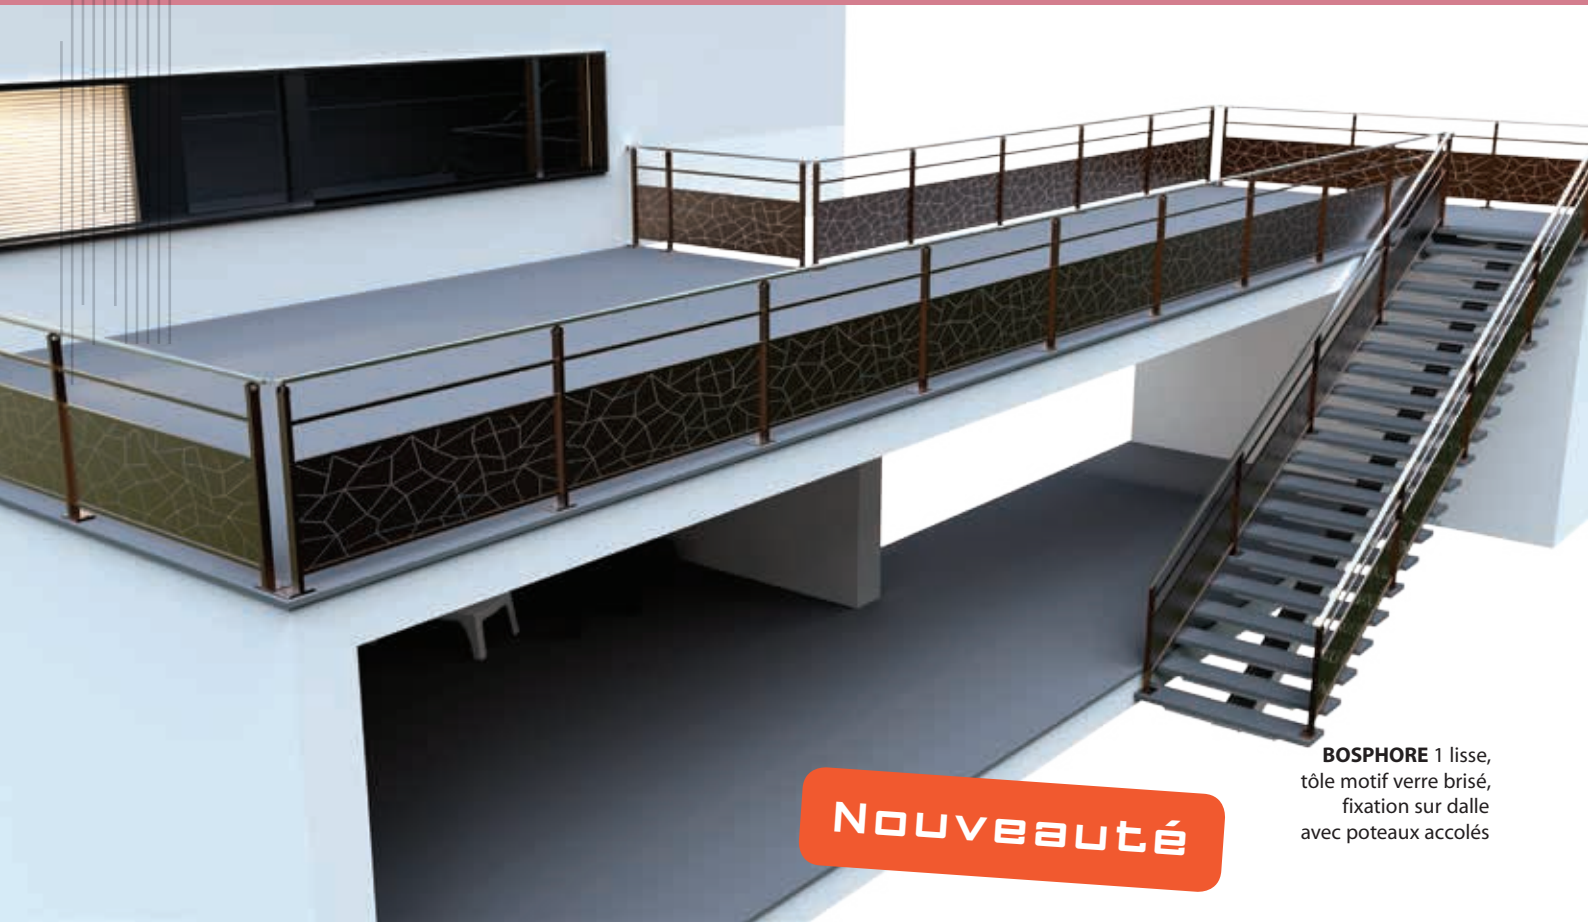

COBALT
entre-lames tôle pleine

COBALT
entre-lames tôle pleine,
insertion tôle pleine

COBALT
entre-lames tôle perforée

COBALT
entre-lames tôle perforée,
insertion tôle pleine

Nouveauté

BOSPHERE 1 lisse,
tôle motif verre brisé,
fixation sur dalle
avec poteaux accolés