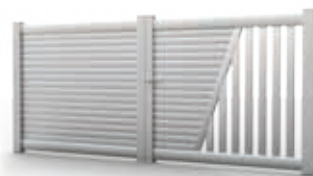

ÉOLE DESIGN **CHINOOK**