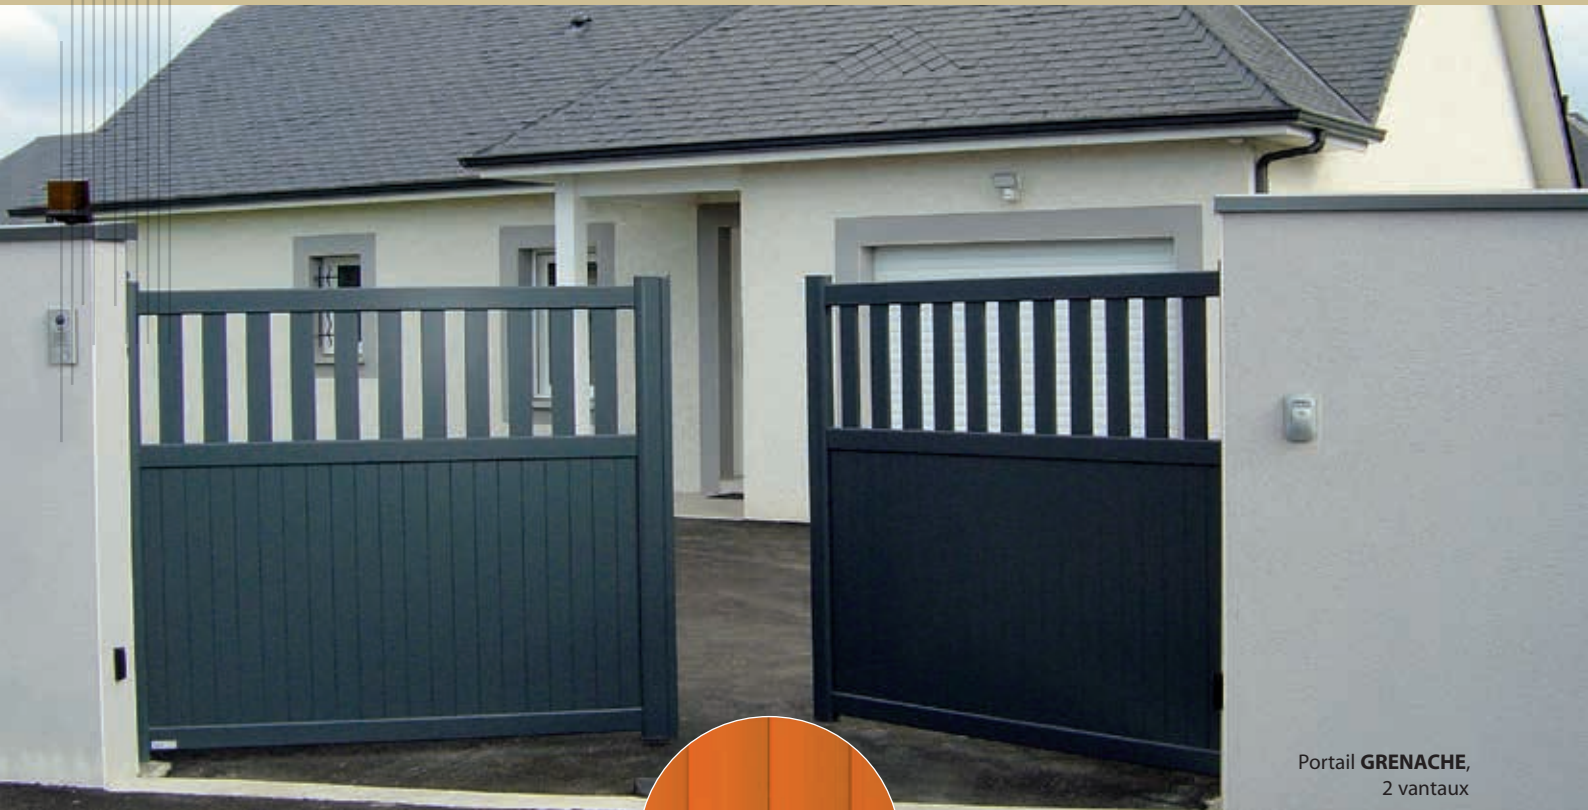

Disponible en lames larges 160 mm
ou en lames 80 mm.

Portail **TONGA EVOLUTION**, 2 vantaux

Forme A uniquement

Portail barreaudé deux vantaux, modèle **SAMOA**,
remplissage lames 80 mm.

Déclinée d'une gamme très appréciée, **Outremer Evolution** se distingue par une caractéristique qui rencontre un franc succès : la **fabrication sur mesure**. La gamme est en outre disponible dans tous les coloris et propose plusieurs possibilités d'options et finitions, comme par exemple le joint de battue central.

Les portails coulissants sont livrés avec le guidage intégré dans la traverse haute pour une esthétique dans l'air du temps.

OUTREMER EVOLUTION **SAMOA - A**
deux vantaux, lames 80 mm

OUTREMER EVOLUTION **SAMOA - A**
coulissant, option lames larges

OUTREMER EVOLUTION **TONGA - A**
deux vantaux, lames 80 mm

OUTREMER EVOLUTION **TONGA - A**
coulissant, option lames larges

OUTREMER EVOLUTION **FIDJI - A**
deux vantaux, lames larges uniquement

OUTREMER EVOLUTION **FIDJI - A**
coulissant, lames larges uniquement

OUTREMER EVOLUTION **FIDJI - A**
portillon, lames larges uniquement

Portail **GRENACHE**,
2 vantaux

CÉPAGE®

Disponible en lames larges 160 mm
ou en lames 80 mm,
verticales ou horizontales,
selon les modèles.