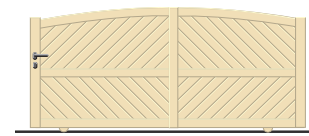

ÉOLE PONANT - E